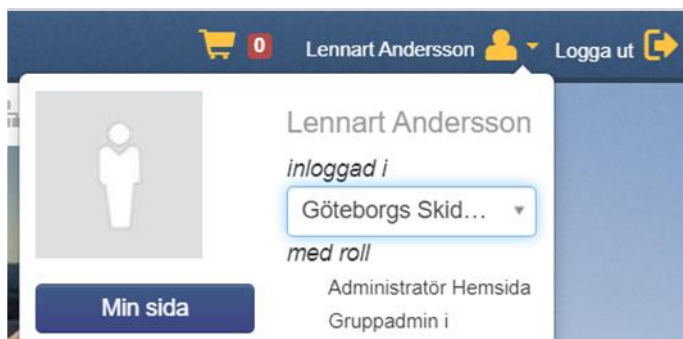

## Skaffa ett intyg på medlemskap i Göteborgs Skidklubb

- Öppna vår hemsida [www.skidklubben.se](http://www.skidklubben.se)
- Har du glömt ditt lösenord? Klicka då på hänglåset högst upp till höger på hemsidan och följ instruktionen under "Har du glömt ditt lösenord"

- Väl inloggad, klicka på ditt namn högst upp till höger på sidan

- Kontrollera att du är inloggad på "Göteborgs Skidklubb" via dropdown-listan och klicka sen på "Min sida"

- Gör följande justeringar

← Ändra till "Publikt" eller "Medlem i organisation"