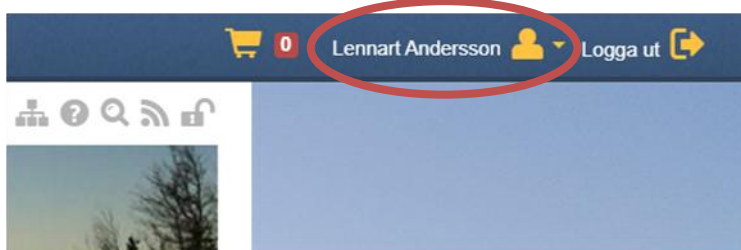

## Skaffa ett intyg på medlemskap i Göteborgs Skidklubb

- Öppna vår hemsida [www.skidklubben.se](http://www.skidklubben.se)
- Har du glömt ditt lösenord? Klicka då på hänglåset högst upp till höger på hemsidan och följ instruktionen under "Har du glömt ditt lösenord"

- Väl inloggad, klicka på ditt namn högst upp till höger på sidan

- Kontrollera att du är inloggad på "Göteborgs Skidklubb" via dropdown-listan och klicka sen på "Min sida"

- Gör följande justeringar

← Ändra till "Publikt" eller "Medlem i organisation"

← Ändra till "Göteborgs Skidklubb" om det finns flera val

- Skriv ut sidan genom att t.ex högerklicka och välj Skriv ut. Alternativt gör ovanstående i mobilen och visa upp resultatet.