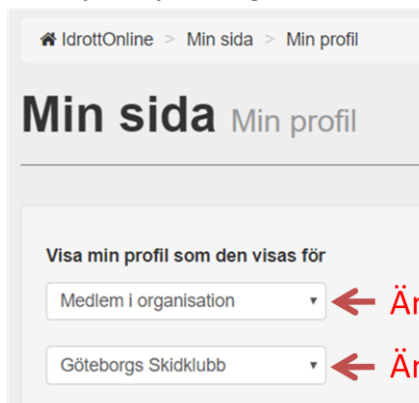

## Skaffa ett intyg på medlemskap i Göteborgs Skidklubb

- Öppna vår hemsida [www.skidklubben.se](http://www.skidklubben.se)
- Har du glömt ditt lösenord? Klicka då på hänglåset högst upp till höger på hemsidan och följ instruktionen under "Har du glömt ditt lösenord"

- Väl inloggad, klicka på ditt namn högst upp till höger på sidan

- Kontrollera att du är inloggad på "Göteborgs Skidklubb" via dropdown-listan och klicka sen på "Min sida"

- Gör följande justeringar

← Ändra till "Publikt" eller "Medlem i organisation"